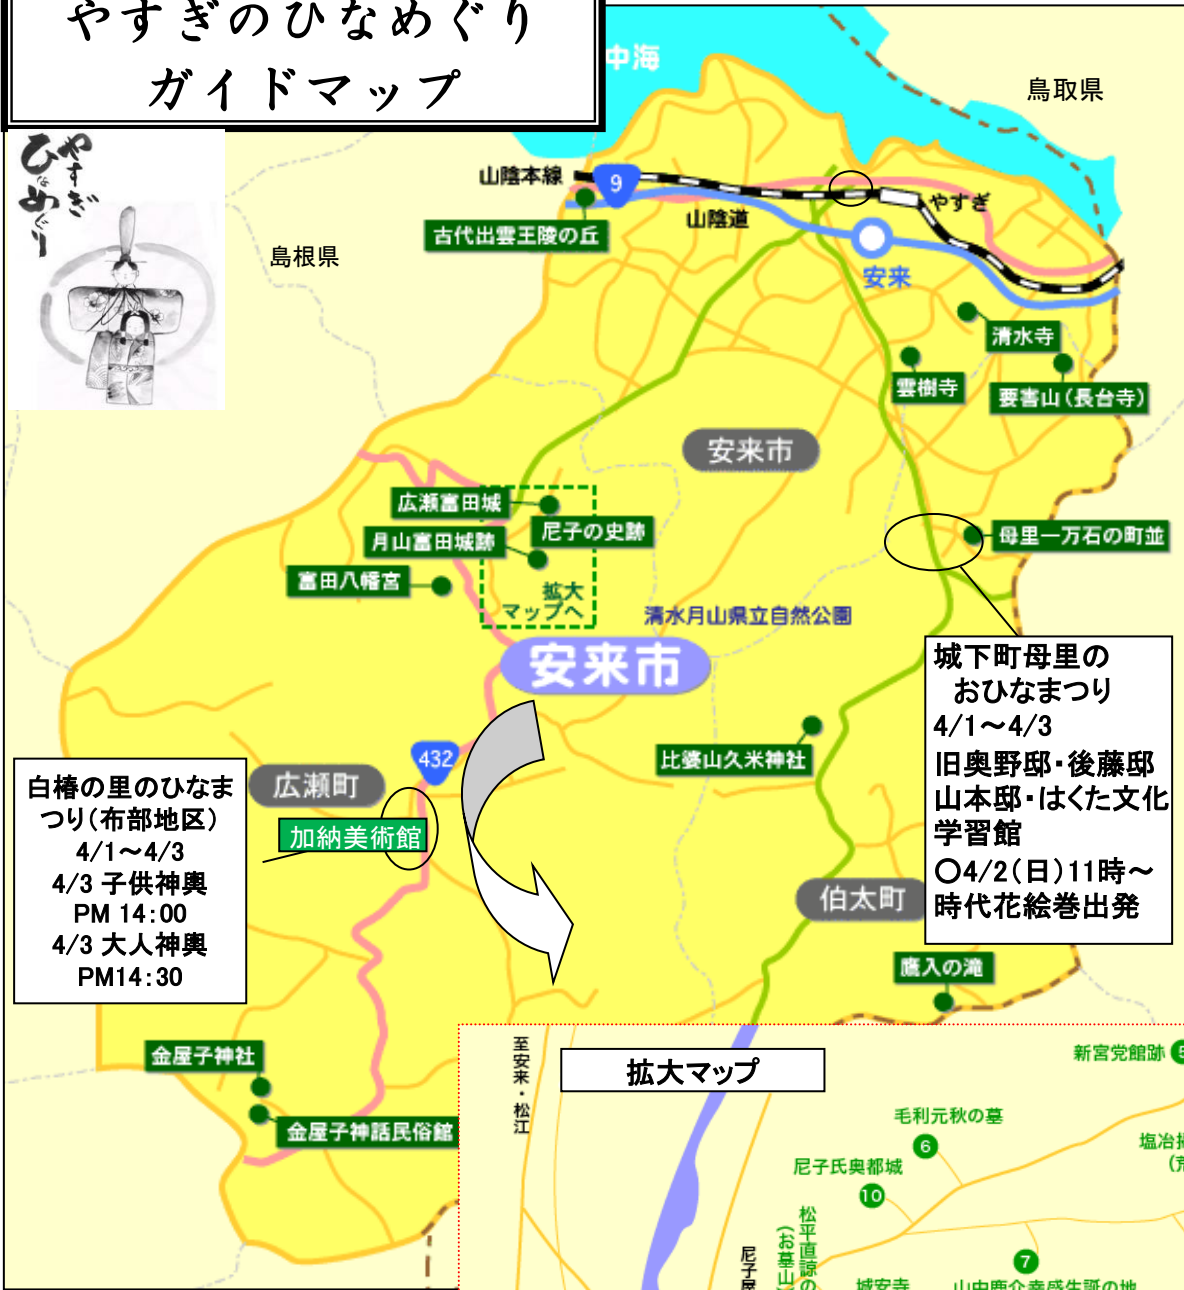

やすぎのひなめぐり ガイドマップ

城下町母里のおひなまつり
4/1~4/3
旧奥野邸・後藤邸
山本邸・はくた文化
学習館
○4/2(日)11時~
時代花絵巻出発

白樺の里のひなまつり(布部地区)
4/1~4/3
4/3 子供神輿
PM 14:00
4/3 大人神輿
PM14:30

尼子の里
富田のひな流し
4/2(日)
13時~神事
13時30分~ひな流し

尼子の里のおひなまつり
(広瀬地区)
4/1~4/3
○4/2(日)のみ
吉田酒造にて酒蔵コンサート
11:00~ 13:00~ 15:00~
吉田酒造にて茶席
○4/2(日)10:30~武者行列
(広瀬交流センター出発)
※雨の場合は交流センターにて開催
○4/2(日)11:30~ セレモニー
(山陰合同銀行広瀬出張前)